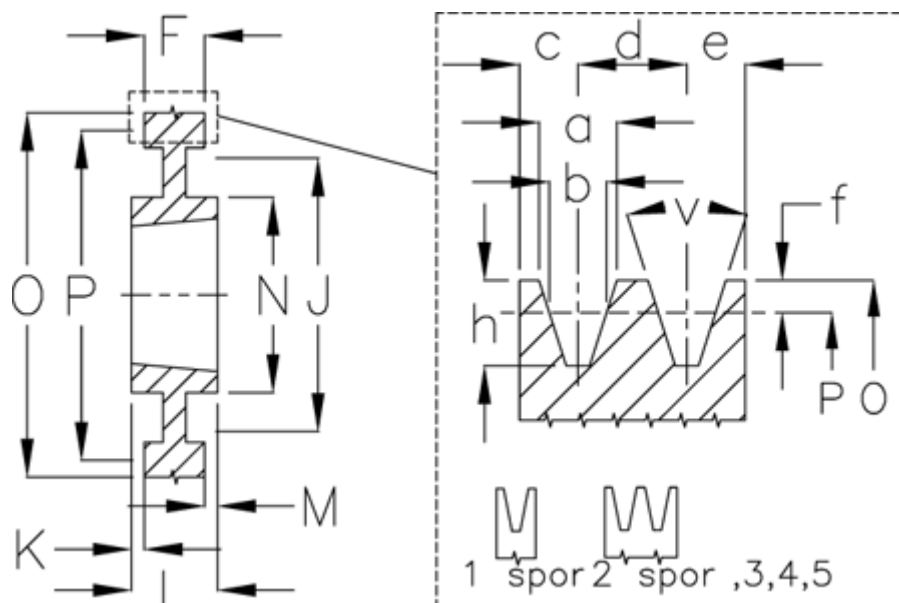

Varenummer: 604112030003
 Beskrivelse: Kileremsskive SPC 300/3 TL3535

Mål

a	= 22.0	f	= 4.8	N	= 175
Antal spor	= 3	F	= 85	O	= 309.6
b	= 19.0	For bøsning	= 3535	P	= 300
Bøsning ø max.	= 90	h	= 23.8	Type	= SPC
c	= 17.0	J	= 244	v	= 34 grader
d	= 25.5	K	= 2		
e	= 17.0	L	= 89		
E	= 20	m	= 2.0		